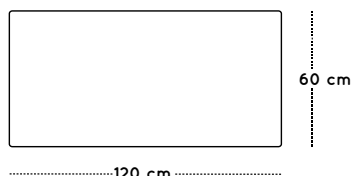

MESA RECTANGULAR 120x60

Ref. 500104.60

DIMENSIONES

Ancho: 1200 mm
Fondo: 600 mm
Alto: TALLAS 1-3

PATAS

** Otros colores consultar.

SOBRE

DETALLE DE PATAS

GUIA DE TALLAS

Talla	1	2	3
Altura mesa	46 cm	53 cm	59 cm
Altura niño/a	93-116 cm	108-121 cm	119-142 cm
Edad	2-3 años	3-5 años	5-6 años

DESCRIPCIÓN

Mesa infantil rectangular compuesta por cuatro patas de tubo metálico de Ø50x1,5 mm con acabado en pintura Epoxi blanca (RAL9003) y una encimera de 120x60cm fabricada en tablero MDF (DM) de 21 mm de espesor, con cantos redondeados barnizados en barniz no tóxico. Superficie y contratiro de la encimera laminadas con planchas de alta presión (HPL), muy resistentes al desgaste. Ensambladas mediante un sistema de roscado sobre base metálica. Incorpora conteras regulables de plástico para evitar posibles desniveles que pueda tener el suelo.